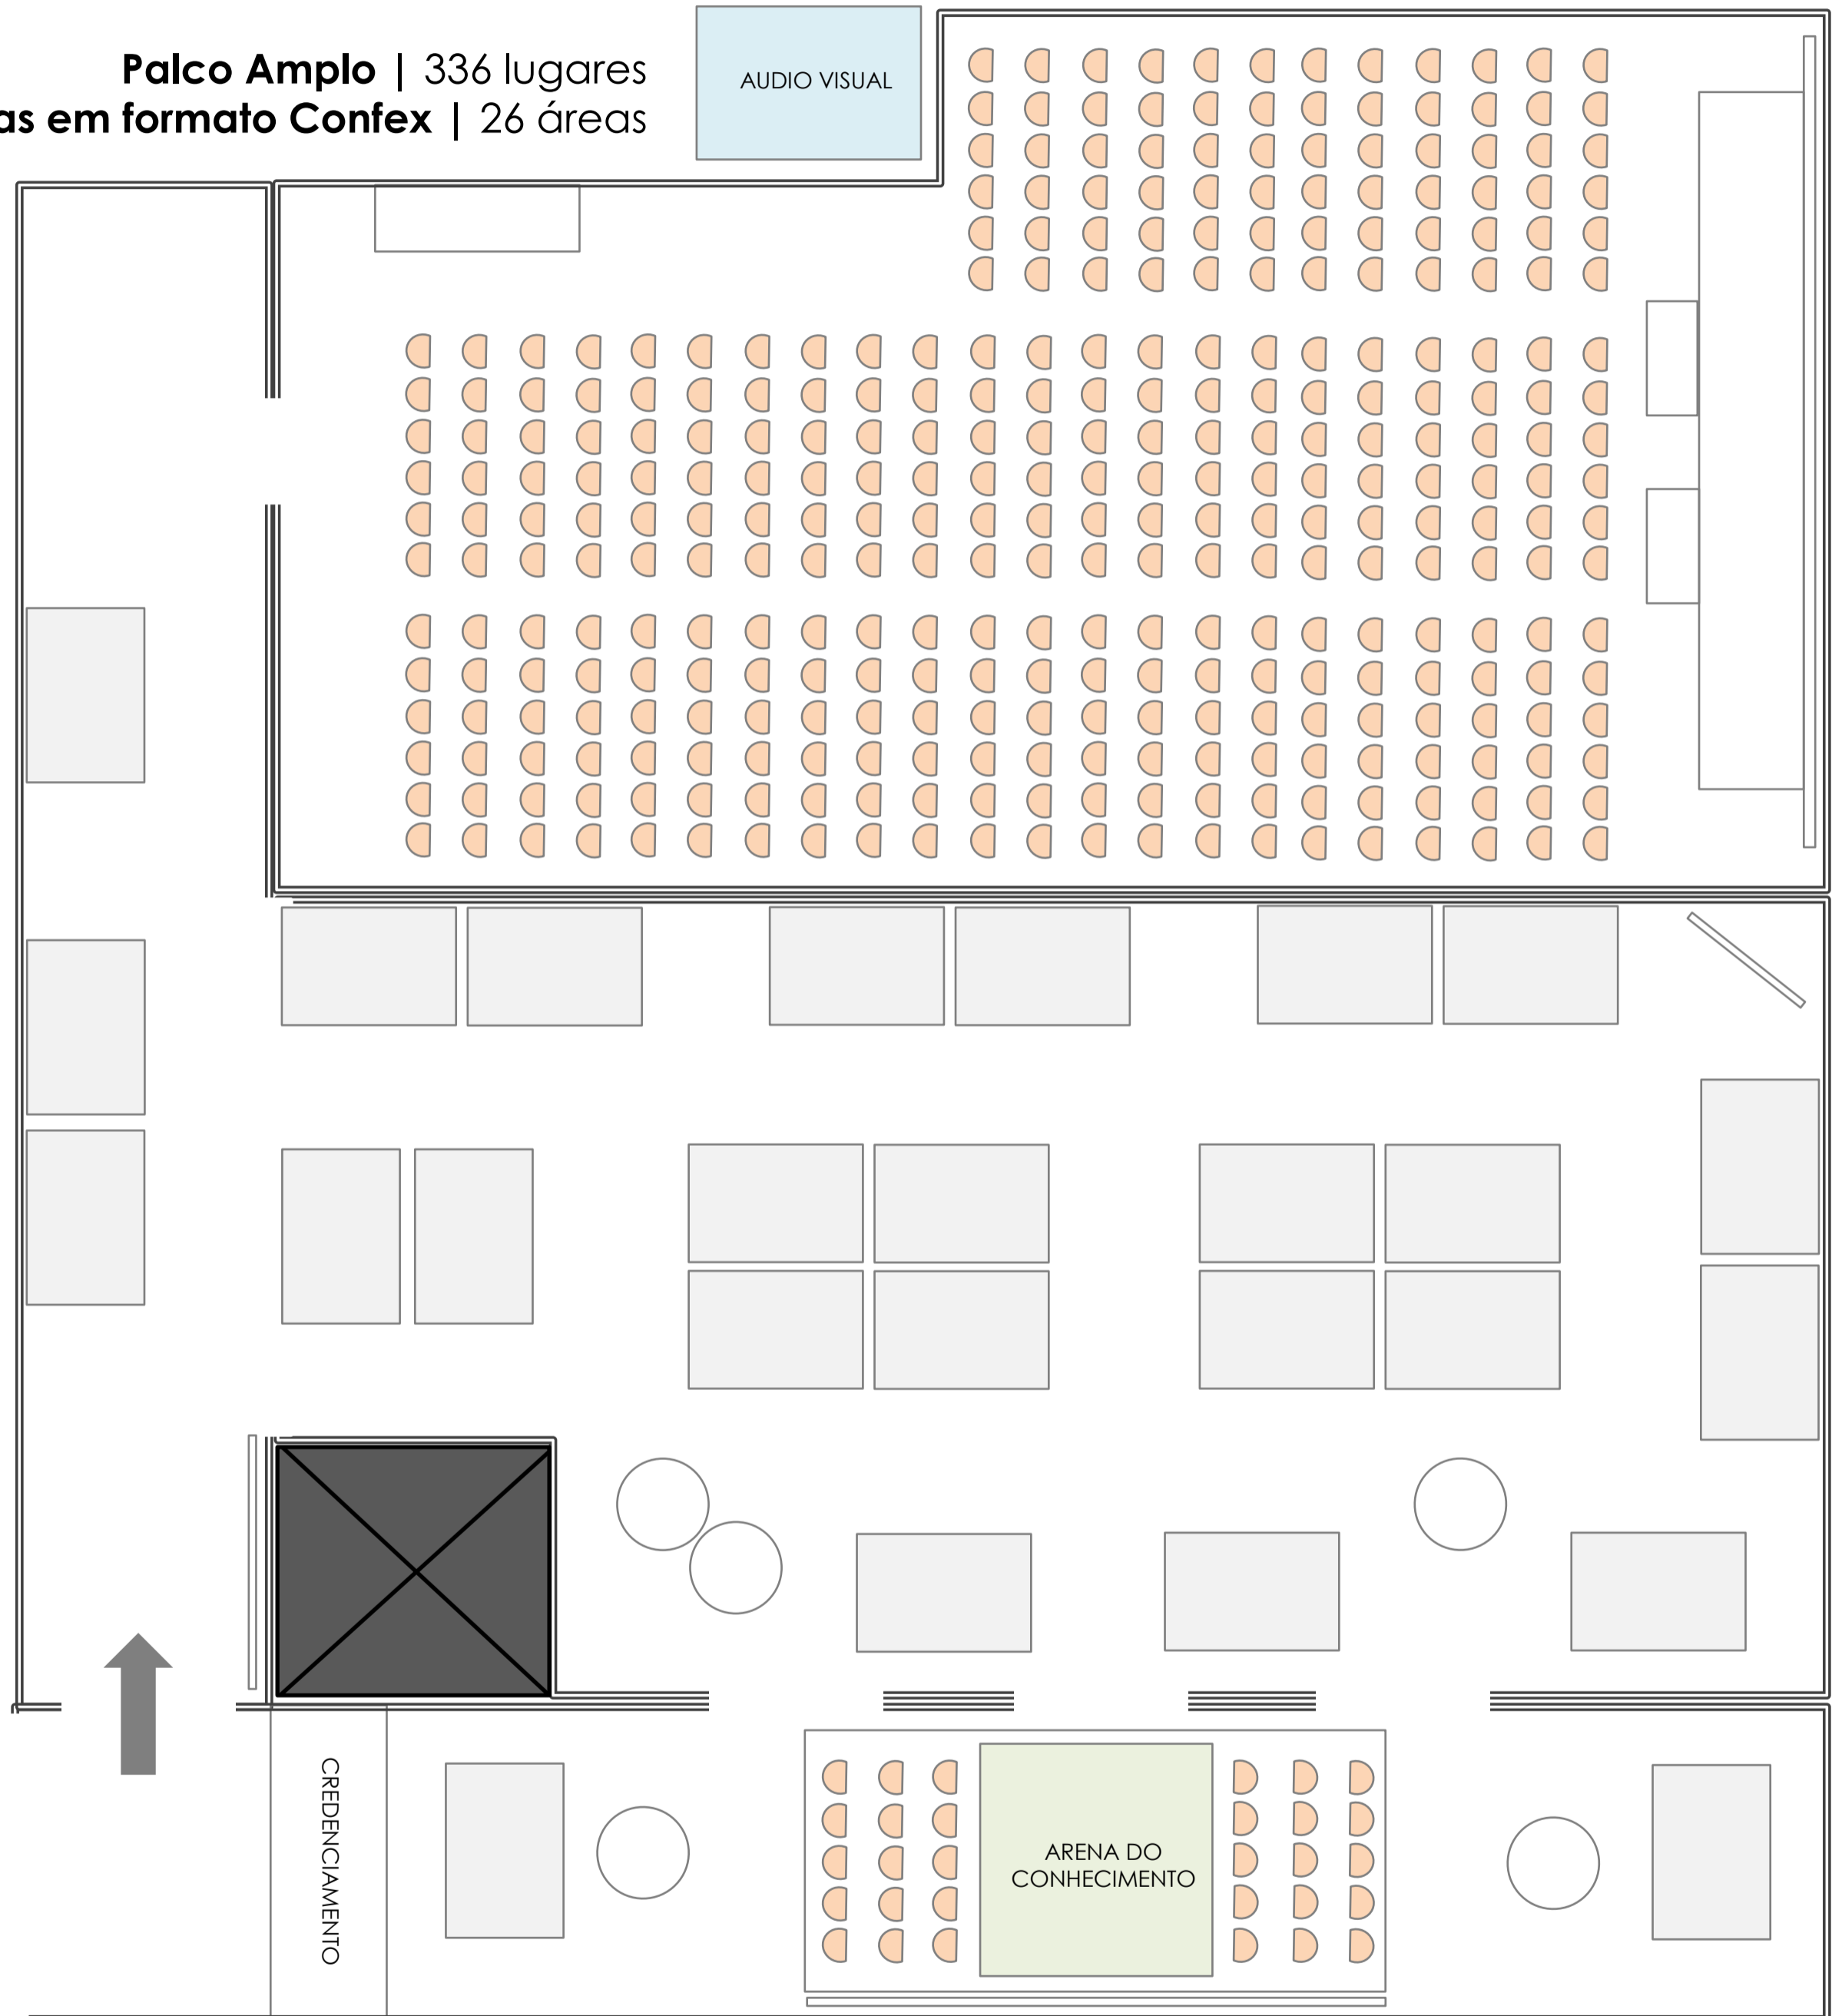

Palco Amplo | 336 lugares
Áreas em formato Confex | 26 áreas

LEGENDA

-  Cadeiras (Montagem em Auditório)
-  Áreas de Negócios (6m² cada)
-  Pontos de Coffee Break